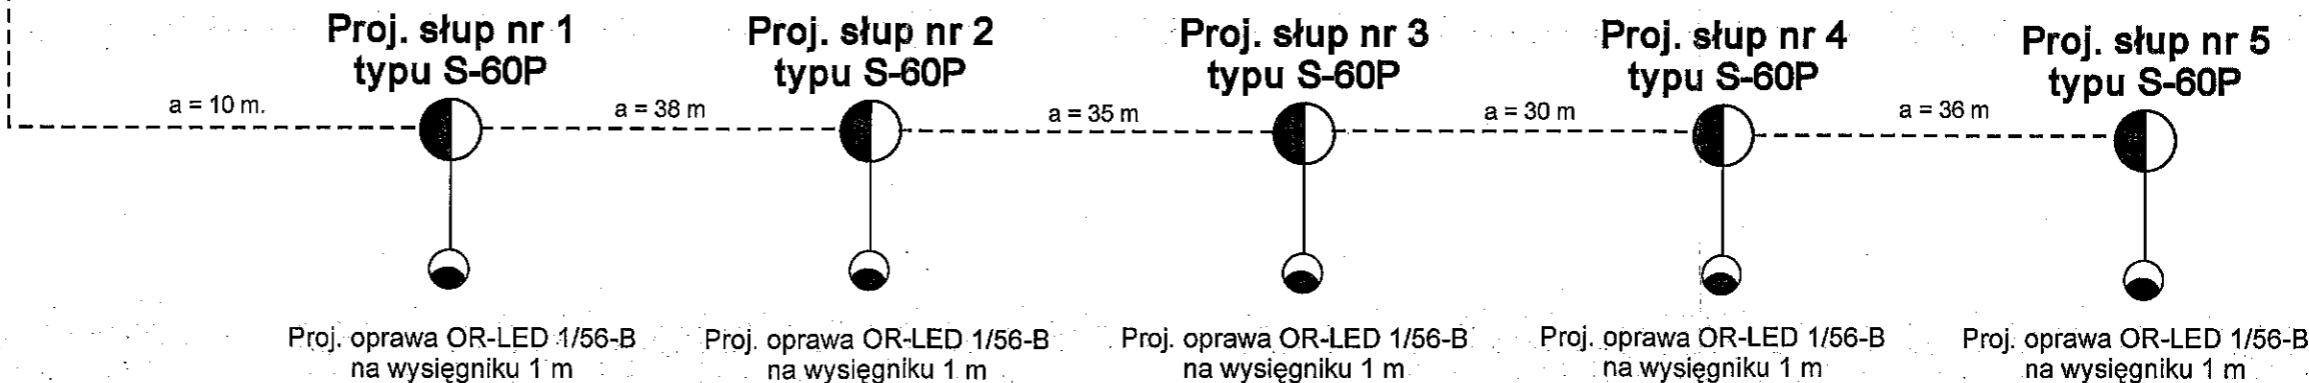

**Szafka oświetleniowa SO  
ROŻNO PARCELE UL. WRZOSOWA**

Kabel YAKXS 4x120 mm<sup>2</sup>

Łączna długość kabla YAKY 4x35 mm<sup>2</sup>, L = 89 mb

Rura AROT DVK 75, L = 89 mb

PEN  
*Ruz* ≤ 30Ω

|               |   |          |          |
|---------------|---|----------|----------|
| Rysunek:      | <b>SCHEMAT IDEOWY ZASILANIA</b>   |          |          |
| Obiekt:       | Oświetlenie uliczne   |          |          |
| Adres:        | Rożno Parcele ul. Wrzosowa gmina Aleksandrów Kujawski                                   |          |          |
| Inwestor:     | GMINA ALEKSANDRÓW KUJAWSKI<br>87-700 Aleksandrów Kujawski, ul. Słowackiego 12           |          |          |
| Projektował:  | Inż. Marian Trzeciak, upr. Bud. w spec. instal. - inż.<br>upr. bud. GP.I.7342/292/TO/94 |          |          |
| Data: 01.2012 | Nr rys.: 2  | Pow.: A3 | Skala: - |