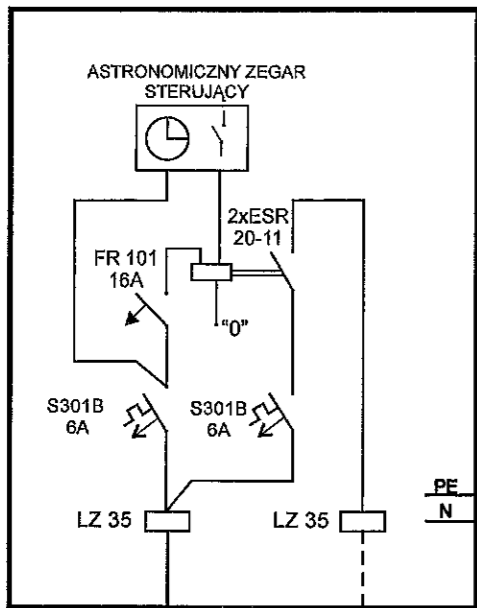

**Szafka oświetleniowa SO  
ROŻNO PARCELE UL. WRZOSOWA**

Kabel YAKXS 4x120 mm<sup>2</sup>

Łączna długość kabla YAKY 4x35 mm<sup>2</sup>, L = 89 mb

Rura AROT DVK 75, L = 89 mb

PEN  
*Ruz* ≤ 30Ω

|               |   |          |          |
|---------------|---|----------|----------|
| Rysunek:      | <b>SCHEMAT IDEOWY ZASILANIA</b>   |          |          |
| Obiekt:       | Oświetlenie uliczne   |          |          |
| Adres:        | Rożno Parcele ul. Wrzosowa gmina Aleksandrów Kujawski                                   |          |          |
| Inwestor:     | GMINA ALEKSANDRÓW KUJAWSKI<br>87-700 Aleksandrów Kujawski, ul. Słowackiego 12           |          |          |
| Projektował:  | Inż. Marian Trzeciak, upr. Bud. w spec. instal. - inż.<br>upr. bud. GP.I.7342/292/TO/94 |          |          |
| Data: 01.2012 | Nr rys.: 2  | Pow.: A3 | Skala: - |